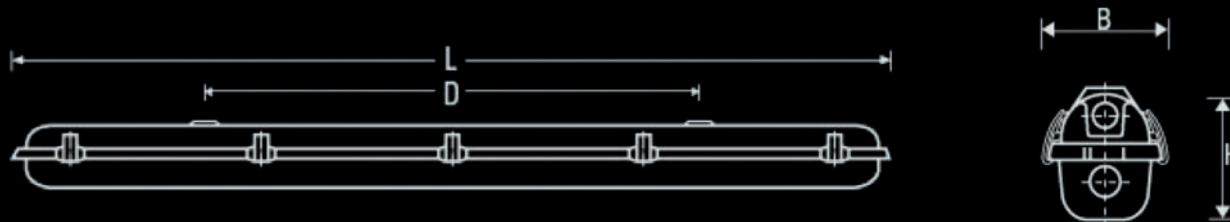

Baustellenleuchte NL2 Linear Construction site luminaire NL2 linear

Die LED Baustellenleuchte NL2 Linear ist für jegliche Anwendungen konzipiert, bei denen eine homogene Lichtverteilung mit hoher Energieeffizienz benötigt wird. Die Leuchte ist als IP65 Leuchte mit einem Gehäuse aus schwer entflammbarem, glasfaserverstärktem Polyester, mit alterungsbeständiger, geschäumter Polyurethandichtung und Abdeckung aus UV-stabilisiertem PC sehr robust ausgeführt und bietet durch die traditionelle Bauform eine schnelle Montagemöglichkeit. Die technische Auslegung der Leuchte sichert eine lange Lebensdauer und kurze Amortisationszeiten.

The NL2 Linear LED construction site luminaire is designed for any use in which a smooth light distribution with high energy-efficiency is needed. The luminaire, which is IP65 rated, has a flame-retardant housing made of fibre-glass-reinforced polyester, with a long-lasting, foamed polyurethane sealing and a covering of UV-stabilised PC; it is extremely robust, and its traditional design makes it easy to install. The luminaire's technical design ensures a long lifetime and a short pay-off period.

NEULICHT®

Baustellenleuchte NL2 Linear

Construction site luminaire NL2 linear

Abmessungen | Dimensions

30W	LED 3200lm	L x B x H X D	1292 x 114 x 113 x 660 mm
40W	LED 4250lm	L x B x H X D	1592 x 114 x 113 x 900mm
60W	LED 6400lm	L x B x H X D	1292 x 170 x 114 x 660mm
80W	LED 8500lm	L x B x H X D	1592 x 170 x 114 x 900mm