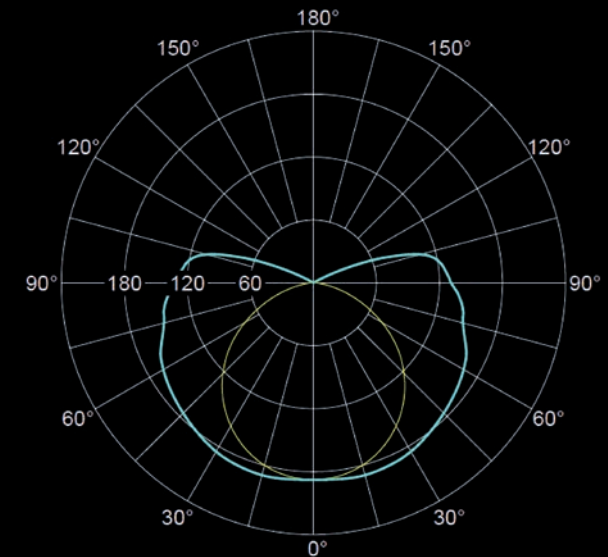

Baustellenleuchte NL2 Linear Construction site luminaire NL2 linear

Die LED Baustellenleuchte NL2 Linear ist für jegliche Anwendungen konzipiert, bei denen eine homogene Lichtverteilung mit hoher Energieeffizienz benötigt wird. Die Leuchte ist als IP65 Leuchte mit einem Gehäuse aus schwer entflammbarem, glasfaserverstärktem Polyester, mit alterungsbeständiger, geschäumter Polyurethandichtung und Abdeckung aus UV-stabilisiertem PC sehr robust ausgeführt und bietet durch die traditionelle Bauform eine schnelle Montagemöglichkeit. Die technische Auslegung der Leuchte sichert eine lange Lebensdauer und kurze Amortisationszeiten.

The NL2 Linear LED construction site luminaire is designed for any use in which a smooth light distribution with high energy-efficiency is needed. The luminaire, which is IP65 rated, has a flame-retardant housing made of fibre-glass-reinforced polyester, with a long-lasting, foamed polyurethane sealing and a covering of UV-stabilised PC; it is extremely robust, and its traditional design makes it easy to install. The luminaire's technical design ensures a long lifetime and a short pay-off period.

NEULICHT®

Baustellenleuchte NL2 Linear

Construction site luminaire NL2 linear

Abmessungen | Dimensions

30W	LED 3200lm	L x B x H X D	1292 x 114 x 113 x 660 mm
40W	LED 4250lm	L x B x H X D	1592 x 114 x 113 x 900mm
60W	LED 6400lm	L x B x H X D	1292 x 170 x 114 x 660mm
80W	LED 8500lm	L x B x H X D	1592 x 170 x 114 x 900mm